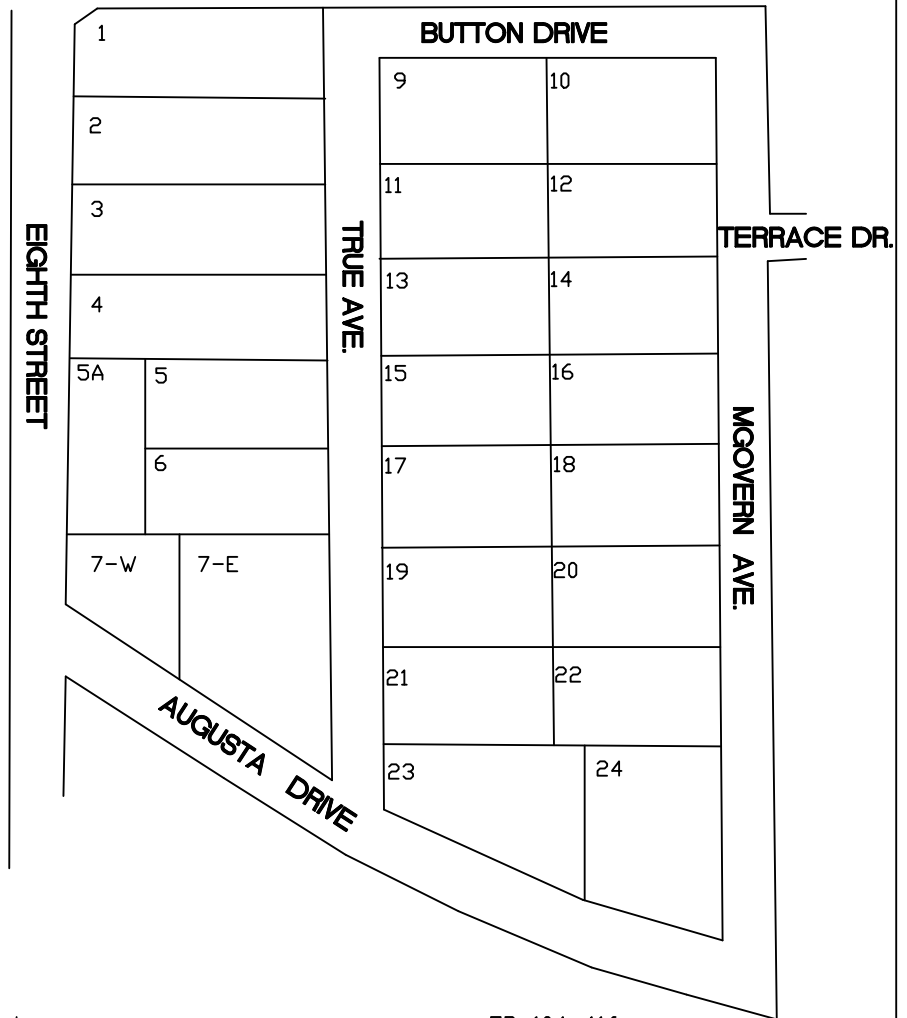

MCCONNELSVILLE VILLAGE

MCCONNEL HILLS SUBDIVISION - 22

- 1 Jane Leeper
- 2 Jane Leeper
- 3 Jane Leeper
- 4 Jane Leeper
- 5A Littlefield & Ferguson 0.253 Ac
- 5 Charles D Cleland
- 6 Charles D Cleland
- 7-E Kevin Ehrnfield
- 7-W Clifton B Littlefield
- 9 Rebecca Woodard
- 10 Wesley Bragg
- 11 Robinson Kirkpatrick etal -2
Rebecca Woodard
- 12 Wesley Bragg
- 13 Robinson Kirkpatrick etal -2
- 14 Robinson Kirkpatrick etal -2
- 15 Robinson Kirkpatrick etal -2
- 16 Robinson Kirkpatrick etal -2
- 17 Helen Sanford
- 18 Helen Sanford
- 19 Helen Sanford
- 20 Brown Family Trust
- 21 Mark & Terri Caldwell
- 22 Brown Famil Trust
- 23 Mark & Terri Caldwell
- 24 Richard & Joyce Malisher

- OR 104-416
- OR 104-416
- OR 104-416
- OR 104-416
- OR 214-3422
- OR 214-1175
- OR 214-1175
- OR 214-2298
- OR 220-2459
- OR 126-451
- OR 211-423
- OR 151-585
- OR 126-451
- OR 211-423
- OR 151-585
- OR 151-585
- OR 151-585
- OR 151-585
- 172-681
- 172-681
- 172-681
- OR 225-2069
- OR 177-480
- OR 225-2069
- OR 177-480
- OR 126-650